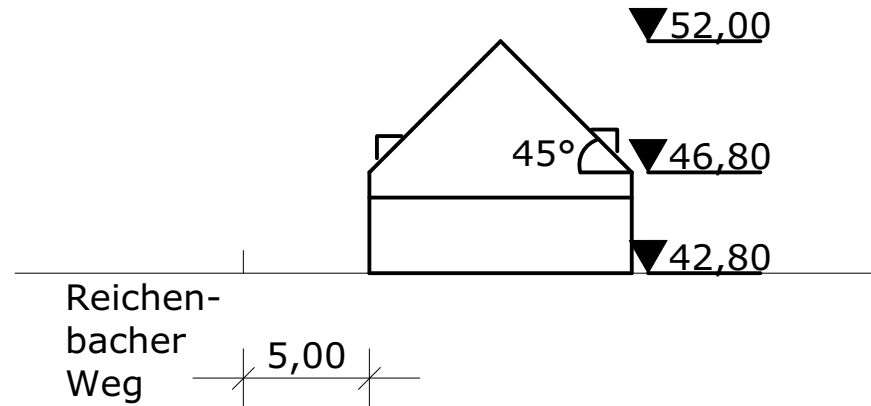

Reichenbacher Weg 80, 82
 Baufenster
 M. 1:1.000

Reichenbacher Weg 80, 82
 Schemaskizze
 M. 1:300

Reichenbacher Weg 80-82
 Gemarkung Eller, Flur 32,
 Flurstück 704 (groß 1.327 m²)

Bebauungsvorgabe

Landeshauptstadt Düsseldorf
 Liegenschaftsamt